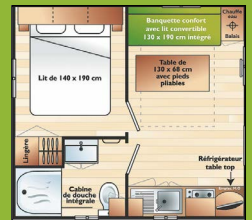

Minimum 2 nuits sauf Ascension et Juillet-Août.

CLASSIQUE® 1 CHAMBRE - 2 À 3 PERSONNES

HÉBERGEMENT COMPOSÉ DE :

- 1 chambre avec lit double (140x190 cm)
- 1 séjour avec banquette convertible
- 1 cuisine équipée avec table, banquette et chaises
- 1 salle d'eau avec douche, lavabo et wc
- 1 terrasse en rez-de-jardin avec table et bancs

Superficie du mobile-home : 16,10 m²

CLASSIQUE® 2 CHAMBRES - 4 PERSONNES

HÉBERGEMENT COMPOSÉ DE :

- 1 chambre avec lit double (140x190 cm)
- 1 chambre avec 2 lits une place (80x190 cm)
- 1 cuisine équipée avec table, banquette et chaises
- 1 salle d'eau avec douche et lavabo
- 1 wc indépendant
- 1 terrasse en rez-de-jardin avec table et bancs

Superficie du mobile-home : 22,9 m²

CLASSIQUE® 2 CHAMBRES - 4 À 6 PERSONNES

HÉBERGEMENT COMPOSÉ DE :

- 1 chambre avec lit double (140x190 cm)
- 1 chambre avec 2 lits une place (80x190 cm)
- 1 séjour avec banquette convertible
- 1 cuisine équipée avec table, banquette et chaises
- 1 salle d'eau avec douche et lavabo
- 1 wc indépendant
- 1 terrasse en rez-de-jardin avec table et bancs