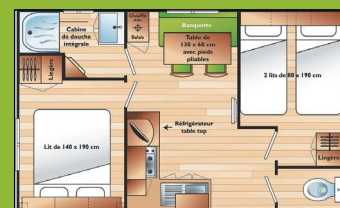

Minimum 2 nuits sauf Ascension et Juillet-Août.

CLASSIQUE® 1 CHAMBRE - 2 À 3 PERSONNES

HÉBERGEMENT COMPOSÉ DE :

- 1 chambre avec lit double (140x190 cm)
- 1 séjour avec banquette convertible
- 1 cuisine équipée avec table, banquette et chaises
- 1 salle d'eau avec douche, lavabo et wc
- 1 terrasse en rez-de-jardin avec table et bancs

Superficie du mobile-home : 16,10 m²

CLASSIQUE® 2 CHAMBRES - 4 PERSONNES

HÉBERGEMENT COMPOSÉ DE :

- 1 chambre avec lit double (140x190 cm)
- 1 chambre avec 2 lits une place (80x190 cm)
- 1 cuisine équipée avec table, banquette et chaises
- 1 salle d'eau avec douche et lavabo
- 1 wc indépendant
- 1 terrasse en rez-de-jardin avec table et bancs

Superficie du mobile-home : 22,9 m²

CLASSIQUE® 2 CHAMBRES - 4 À 6 PERSONNES

HÉBERGEMENT COMPOSÉ DE :

- 1 chambre avec lit double (140x190 cm)
- 1 chambre avec 2 lits une place (80x190 cm)
- 1 séjour avec banquette convertible
- 1 cuisine équipée avec table, banquette et chaises
- 1 salle d'eau avec douche et lavabo
- 1 wc indépendant
- 1 terrasse en rez-de-jardin avec table et bancs