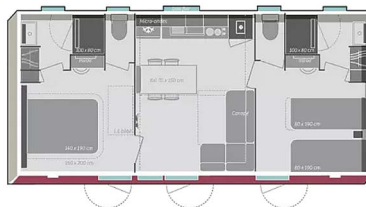

PREMIUM

MOBILE-HOME ÎLES D'OR®

4 PERSONNES

PARCELLE DE 170M² en moyenne

2 CHAMBRES
2 SALLES D'EAU
2 WC

SAUF CATÉGORIE 1 & 2

LE VRAI LUXE EN CAMPING, C'EST L'ESPACE

Les mobile-homes «Îles d'or®» vous apportent un hébergement premium avec le confort d'un intérieur tout équipé et son large espace extérieur. Chez nous les emplacements (170m² en moyenne) sont bien plus grands que dans les autres campings. Entourés d'une végétation luxuriante, nous vous garantissons ainsi de l'espace pour votre tranquillité et pour savourer pleinement vos vacances.

Minimum 3 nuits sauf Ascension et Juillet-Août.

UN DESIGN UNIQUE

Toit à quatre deus et bardage d'un joli coloris muscade, cet hébergement est composé de :

- 1 chambre parentale (lit 160x200 cm)
- 1 chambre avec deux lits (80x190 cm)
- 1 cuisine équipée avec table et chaises ou table bar et tabourets
- 2 salles de bain et 2 WC

DEUX TERRASSES EXTÉRIURES

Une grande terrasse haute semi-couverte (20 m²) équipée de table et chaises, plancha à gaz, et une seconde en rez-de-jardin avec transats et hamac.

Superficie du mobile-home : 33,20 m²
Superficie terrasse : 20 m²

Plan de principe pouvant changer selon les modèles, se référer au site internet.

DES ÉQUIPEMENTS & UN SERVICE PREMIUM

- Une connexion Wi-Fi **OFFERTE**
- Cafetière à dosettes, bouilloire électrique, grille-pain
- Ménage de fin de séjour + départ tardif **OFFERTS**
- Draps, linge de toilette, oreillers et couettes **FOURNIS**
- Kit bébé **OFFERT** (sur réservation) : chaise haute, lit parapluie (vrai matelas) + alèse

LES JARDINS DE LA PASCALINETTE
HÔTELLERIE DE PLEIN AIR

POUR PLUS D'INFORMATIONS

Nous sommes à votre écoute au 04 94 66 82 72 ou par mail à resa@lapascalinette.fr

A bientôt dans nos jardins !