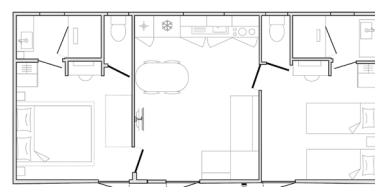

PREMIUM

MOBILE-HOME ÎLES D'OR®

4 PERSONNES

PARCELLE DE 170M² en moyenne

2 CHAMBRES
2 SALLES D'EAU
2 WC

SAUF CATÉGORIE 1 & 2

LE VRAI LUXE EN CAMPING, C'EST L'ESPACE

Les mobile-homes «Îles d'or®» vous apportent un hébergement premium avec le confort d'un intérieur tout équipé et son large espace extérieur. Chez nous les emplacements (170m² en moyenne) sont bien plus grands que dans les autres campings. Entourés d'une végétation luxuriante, nous vous garantissons ainsi de l'espace pour votre tranquillité et pour savourer pleinement vos vacances.

Minimum 3 nuits sauf Ascension et Juillet-Août.

UN DESIGN UNIQUE

Toit à quatre deus et bardage d'un joli coloris muscade, cet hébergement est composé de :

- 1 chambre parentale (lit 160x200 cm)
- 1 chambre avec deux lits (80x190 cm)
- 1 cuisine équipée avec table et chaises ou table bar et tabourets
- 2 salles de bain et 2 WC

DEUX TERRASSES EXTÉRIURES

Une grande terrasse haute semi-couverte (20 m²) équipée de table et chaises, plancha à gaz, et une seconde en rez-de-jardin avec transats et hamac.

Superficie du mobile-home : 33,20 m²
Superficie terrasse : 20 m²

Plan de principe pouvant changer selon les modèles, se référer au site internet.

DES ÉQUIPEMENTS & UN SERVICE PREMIUM

- Une connexion Wi-Fi **OFFERTE**
- Cafetière à dosettes, bouilloire électrique, grille-pain
- Ménage de fin de séjour + départ tardif **OFFERTS**
- Draps, linge de toilette, oreillers et couettes **FOURNIS**
- Kit bébé **OFFERT** (sur réservation) : chaise haute, lit parapluie (vrai matelas) + alèse

LES JARDINS DE LA PASCALINETTE
HÔTELLERIE DE PLEIN AIR

POUR PLUS D'INFORMATIONS

Nous sommes à votre écoute au 04 94 66 82 72 ou par mail à resa@lapascalinette.fr

A bientôt dans nos jardins !