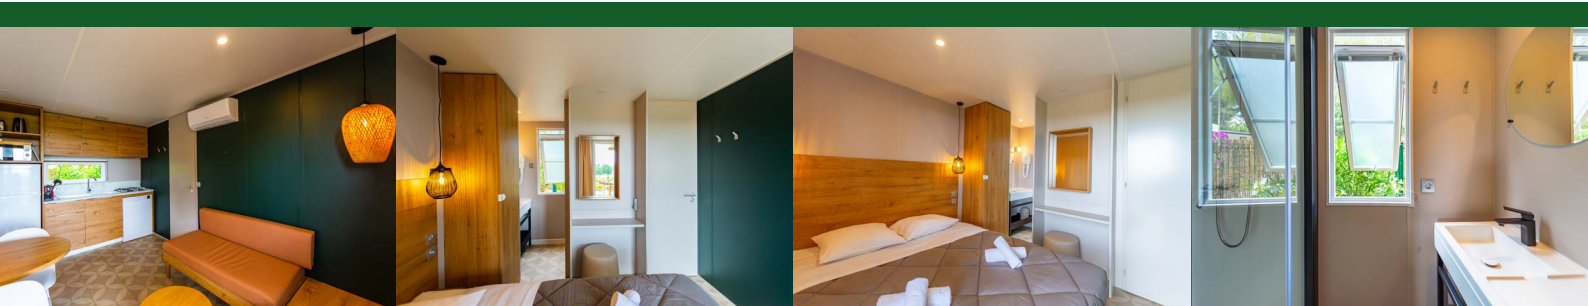

DES ÉQUIPEMENTS & UN SERVICE PREMIUM

- Deux connexions Wi-Fi **OFFERTES**
- Cafetière à dosettes, bouilloire électrique, grille-pain
- Ménage de fin de séjour + départ tardif **OFFERTS**
- Draps, linge de toilette, oreillers et couettes **FOURNIS**
- Kit bébé **OFFERT** (sur réservation) : chaise haute, lit parapluie (vrai matelas) + alèse

LES JARDINS DE LA PASCALINETTE
HÔTELLERIE DE PLEIN AIR

POUR PLUS D'INFORMATIONS
Nous sommes à votre écoute au 04 94 66 82 72
ou par mail à resa@lapascalinette.fr

A bientôt dans nos jardins !