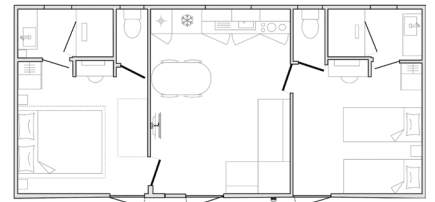

Superficie du mobile-home : 33,20m²
Terrasse : 20m² dont 12m² couverts
Espace piscine : 62m²
Taille piscine : 4.54 m x 2.20 m
Profondeur : 1.42 m - Hauteur d'eau : 1.32 m