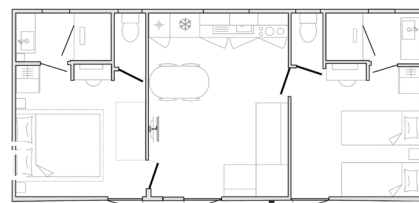

Minimum 1 semaine de location.

UN DESIGN UNIQUE

Toit à deux pentes et bardage d'un joli coloris muscade, cet hébergement est composé de :

- 1 chambre parentale (lit 160x200 cm) - **Lits faits à l'arrivée**
- 1 chambre avec deux lits (80x190 cm) - **Lits faits à l'arrivée**
- 1 cuisine équipée avec table et chaises
- 2 salles de bain avec douche XXL et 2 WC

Superficie du mobile-home : 33,20 m²
Terrasse : 20m² dont 12m² couverts
Taille Spa : 200 x 158.5 x H 63 cm
Nombre de jets : 10 dorsaux + 4 semelles + 4 latéraux

DES ÉQUIPEMENTS & UN SERVICE PREMIUM

- Deux connexions Wi-Fi **OFFERTES**
- Cafetière à dosettes, bouilloire électrique, grille-pain
- Ménage de fin de séjour + départ tardif **OFFERTS**
- Draps, linge de toilette, oreillers et couettes **FOURNIS**
- Kit bébé **OFFERT** (sur réservation) : chaise haute, lit parapluie (vrai matelas) + alèse